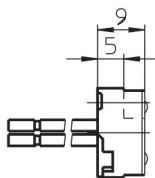

Технические характеристики:

Номинальное напряжение	250В
Номинальный ток	2А
Длина проводника	11 см.
Гарантия	12 мес.
Срок службы	10 лет

Технические характеристики:

Номинальное напряжение	250В
Номинальный ток	2А
Длина проводника	11 см.
Гарантия	12 мес.
Срок службы	10 лет