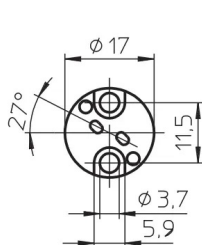

Технические характеристики:

Номинальное напряжение	250В
Номинальный ток	2А
Длина проводника	11 см.
Гарантия	12 мес.
Срок службы	10 лет

Технические характеристики:

Номинальное напряжение	250В
Номинальный ток	2А
Длина проводника	11 см.
Гарантия	12 мес.
Срок службы	10 лет