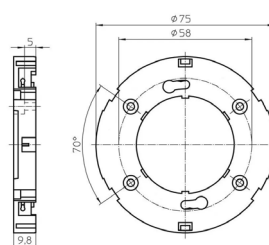

Технические характеристики:

Номинальное напряжение	250В
Номинальный ток	2А
Длина проводника	11 см.
Гарантия	12 мес.
Срок службы	10 лет

Технические характеристики:

Номинальное напряжение	250В
Номинальный ток	2А
Длина проводника	11 см.
Гарантия	12 мес.
Срок службы	10 лет